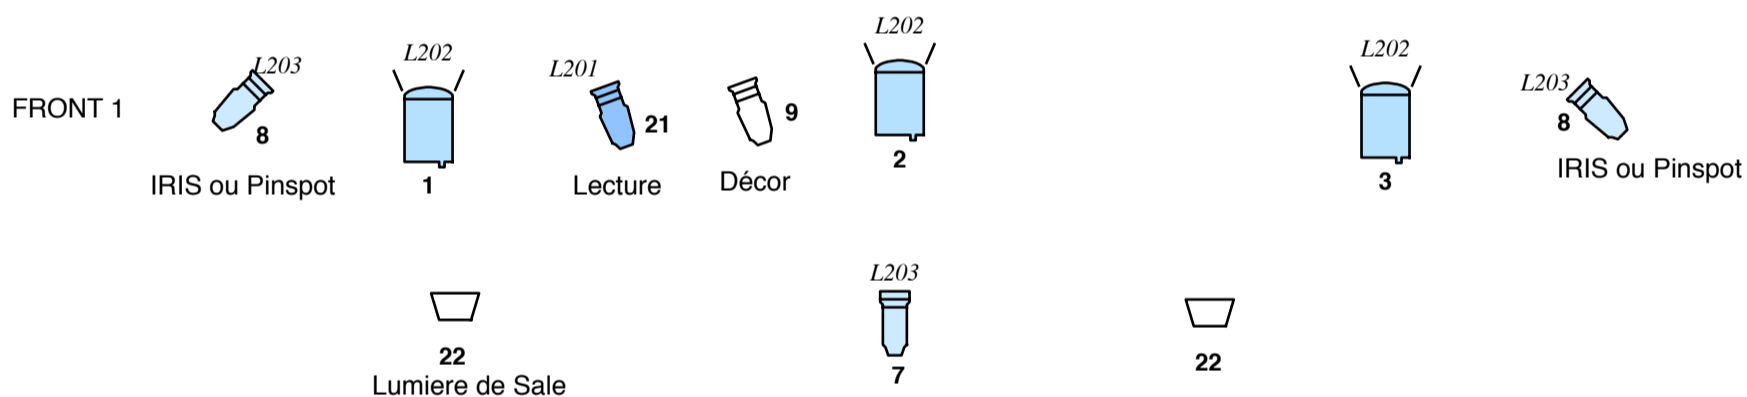

L'art de la chute

Plan feu

Lumière:

- env. 21 Chann. 2000W
- env. 15 PC 1000W
- env. 5 ETC Junior 25- 50° avec Iris

Console Lumière avec Cue ou Submaster

PC 1000W

ETC JUNIOR avec Iris

Lumière de sale