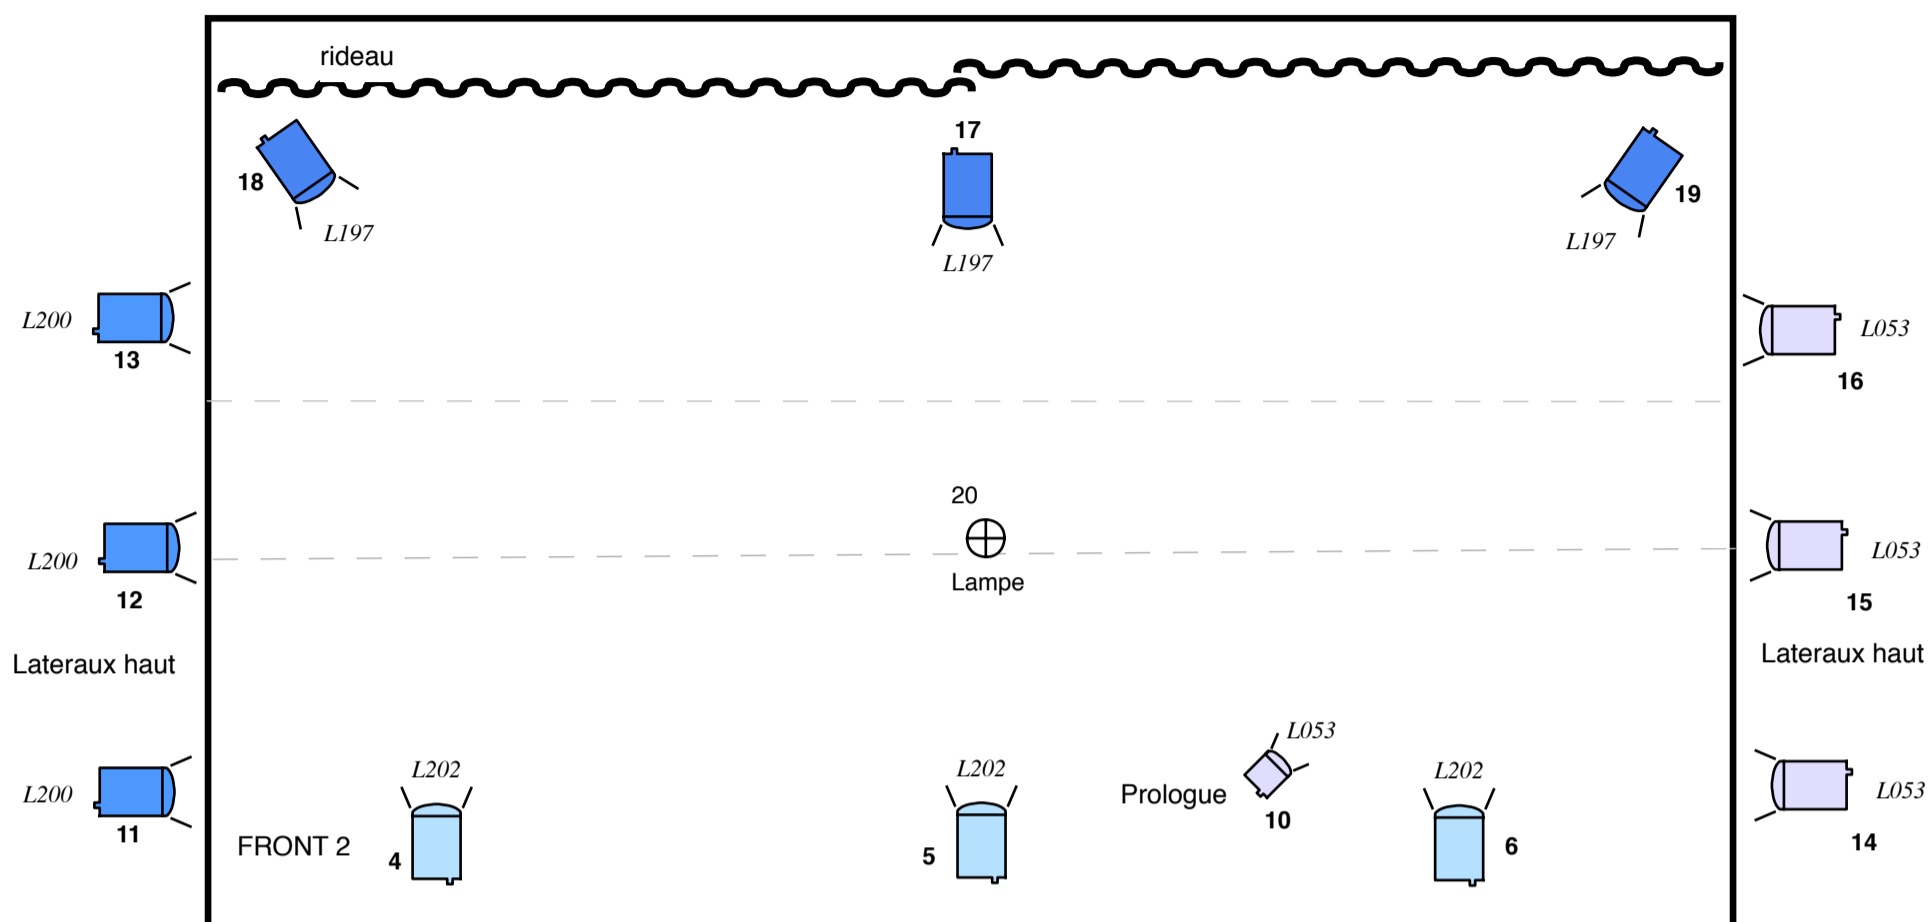

L'art de la chute

Plan feu

Lumière:

- env. 21 Chann. 2000W
- env. 15 PC 1000W
- env. 5 ETC Junior 25- 50° avec Iris

Console Lumière avec Cue ou Submaster

PC 1000W

ETC JUNIOR avec Iris

Lumière de sale